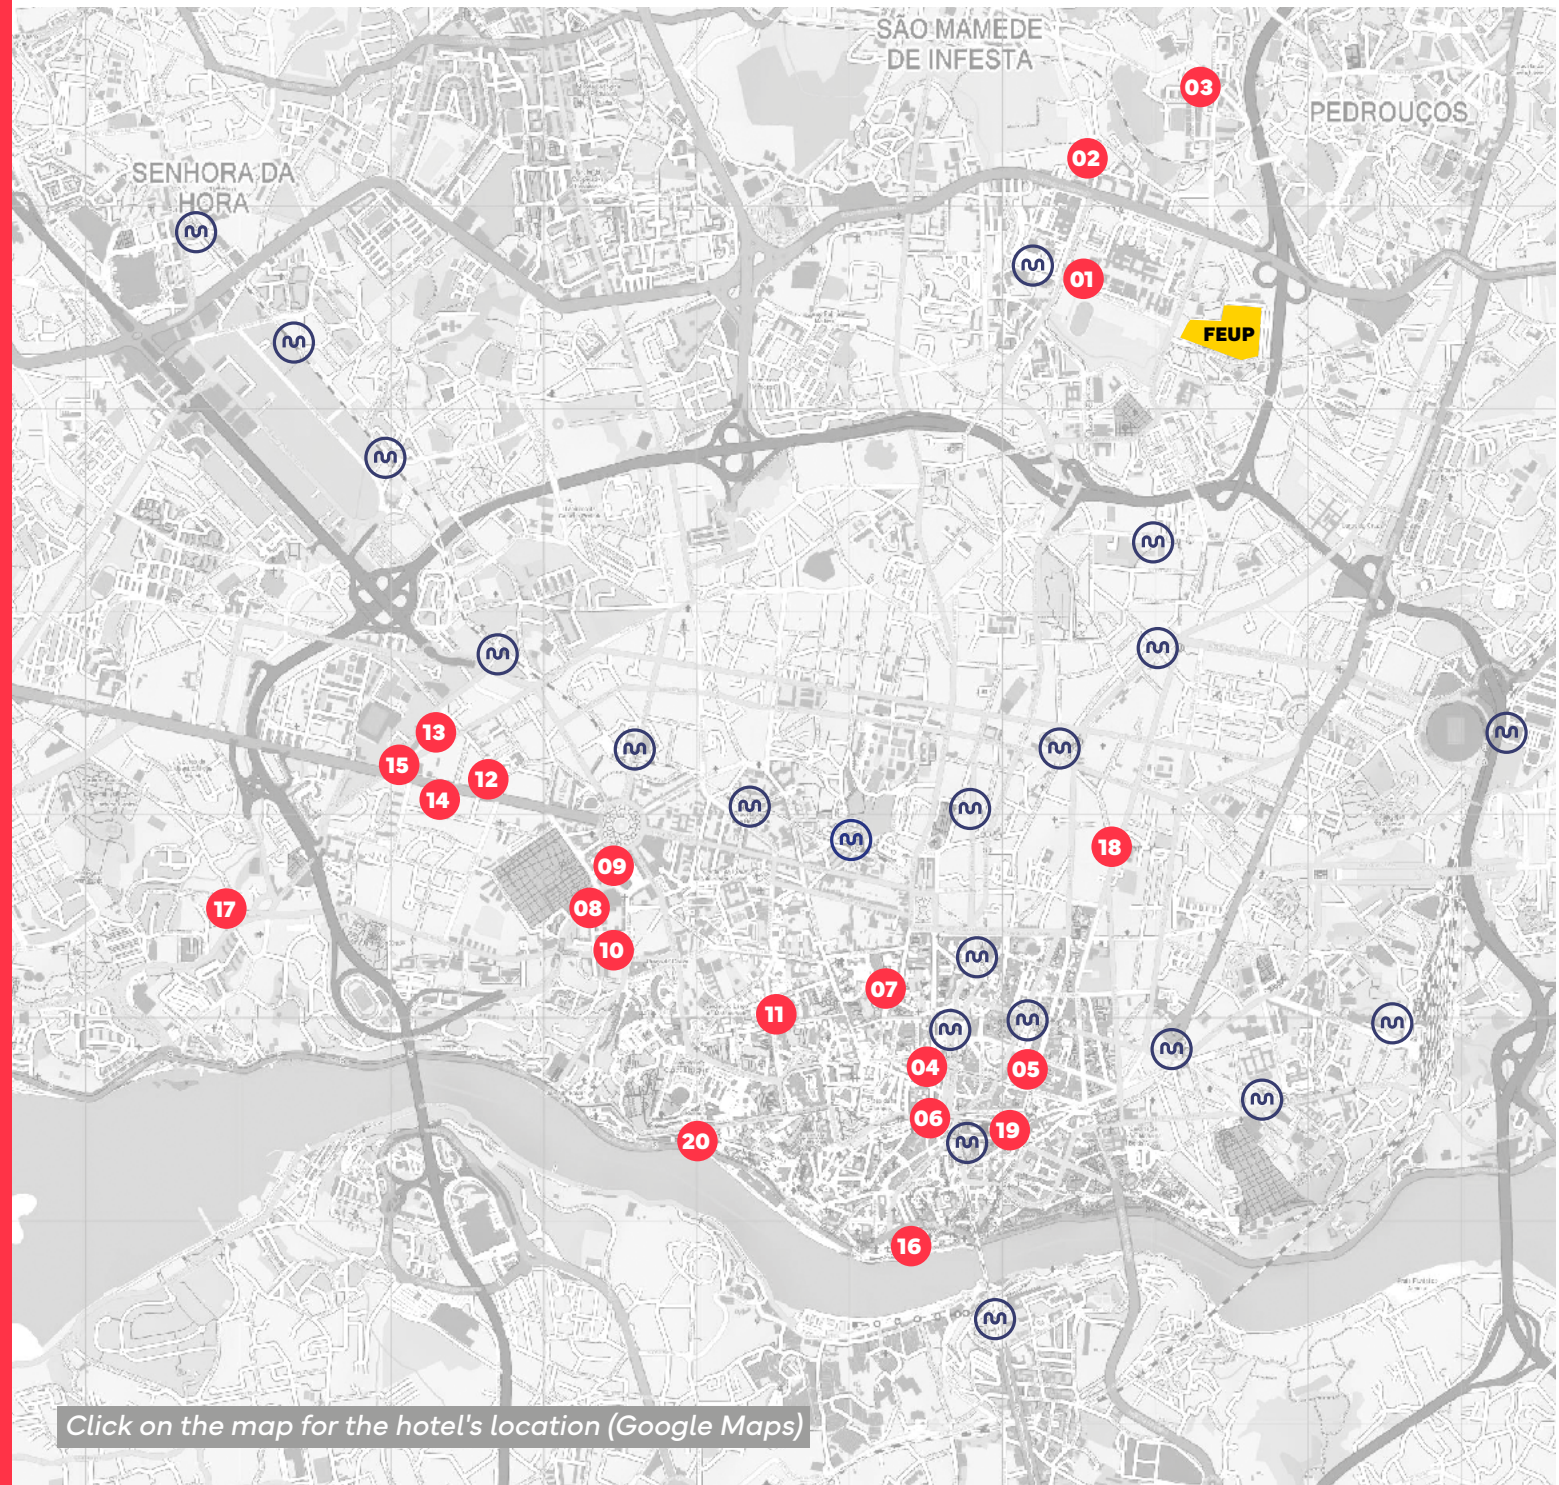

## Instituto para a Construção Sustentável

 Faculty of Engineering UP

 Metro do Porto

- 01 Hotel Ibis Porto São João \*\*
- 02 Eurostars Oporto \*\*\*\*
- 03 Axis Porto Business Spa Hotel \*\*\*\*
- 04 Hotel de Infante Sagres \*\*\*\*\*
- 05 Grande Hotel do Porto \*\*\*
- 06 InterContinental Porto \*\*\*\*
- 07 Casual Inca Porto \*\*\*\*
- 08 HF Fenix Porto \*\*\*
- 09 HF Tuela Porto \*\*
- 10 HF Ipanema Porto \*\*\*\*
- 11 Hotel Eurostars das Artes \*\*\*\*
- 12 Quality Hotel Portus Cale \*\*\*\*
- 13 Sheraton Hotel Porto & SPA \*\*\*\*\*
- 14 Porto Palácio Hotel \*\*\*\*\*
- 15 Crowne Plaza Porto \*\*\*\*\*
- 16 Pestana Vintage Porto \*\*\*\*\*
- 17 HF Ipanema Park \*\*\*\*\*
- 18 TRYP Porto Centro Hotel \*\*\*
- 19 Legendary Porto Hotel \*\*
- 20 Hotel Neya \*\*\*\*

*Click on the map for the hotel's location (Google Maps)*